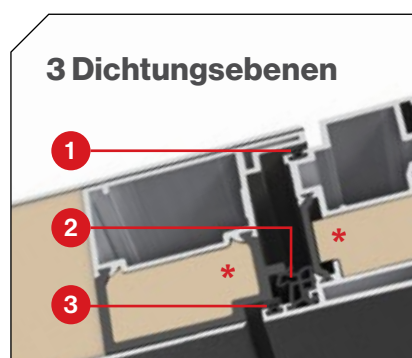

CarbonCore WeatherSeal

Wärmeleitfähigkeit	Wasserdichtheitsklasse	Wasserdichtheit bei Windgeschwindigkeit	Luftdurchlässigkeitsklasse
  od 0,80 W/(m²K)	 6A	 73km/h | 250Pa	 4
od 0,71* W/(m²K)			

* Zusätzliche Isolierung in der Konstruktion gegen Mehrpreis.