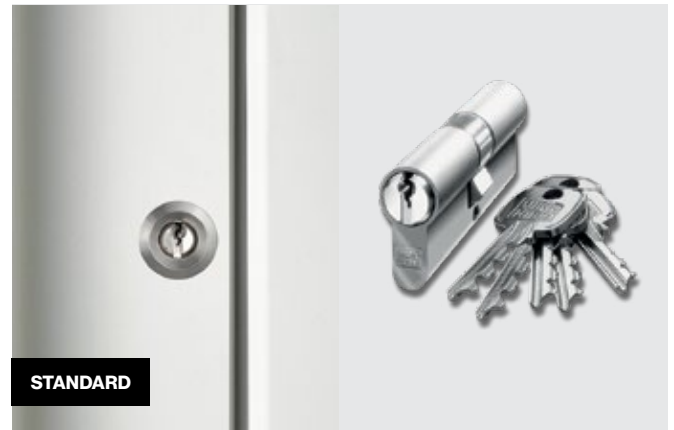

VSG-Verglasung von außen im Preis inbegriffen.

Griffe und Drücker, die zum Berühren verführen

Grifflänge

LED-Beleuchtung im Griff - 262 €

Fingerabdruck-Scanner - 952 €

STANDARD

Standard-Griff

STANDARD

Standard-Innendrücker

Aufpreis
65 €

Innendrücker

STANDARD

Standard-Türband

Aufpreis
333 €

Verdecktliegende Türbänder

5

QUANTUM
SICHERHEIT
VER- UND
ENTRIEGELUNG

Für ein sicheres und entspanntes Gefühl

Standardmäßige Ver- und Entriegelung

Klassischer Schließmechanismus mit einem modernen Sicherheitszylinderschloss und Schlüssel.

Auf Wunsch Ver- und Entriegelung per Fingerabdruck

Sicheres und komfortables Entriegeln und automatisches Verriegeln mit Fingerabdruck-Scanner SECURO.

Ihr Finger ist ein einzigartiger, nicht übertragbarer und nicht reproduzierbarer Schlüssel, der Ihnen nicht gestohlen werden kann und nicht verloren geht. Sie entscheiden, wem Sie Zutritt gewähren. Sie können 99 verschiedene Fingerabdrücke eingeben. Wenn Sie die Tür schließen, verriegelt sie automatisch.